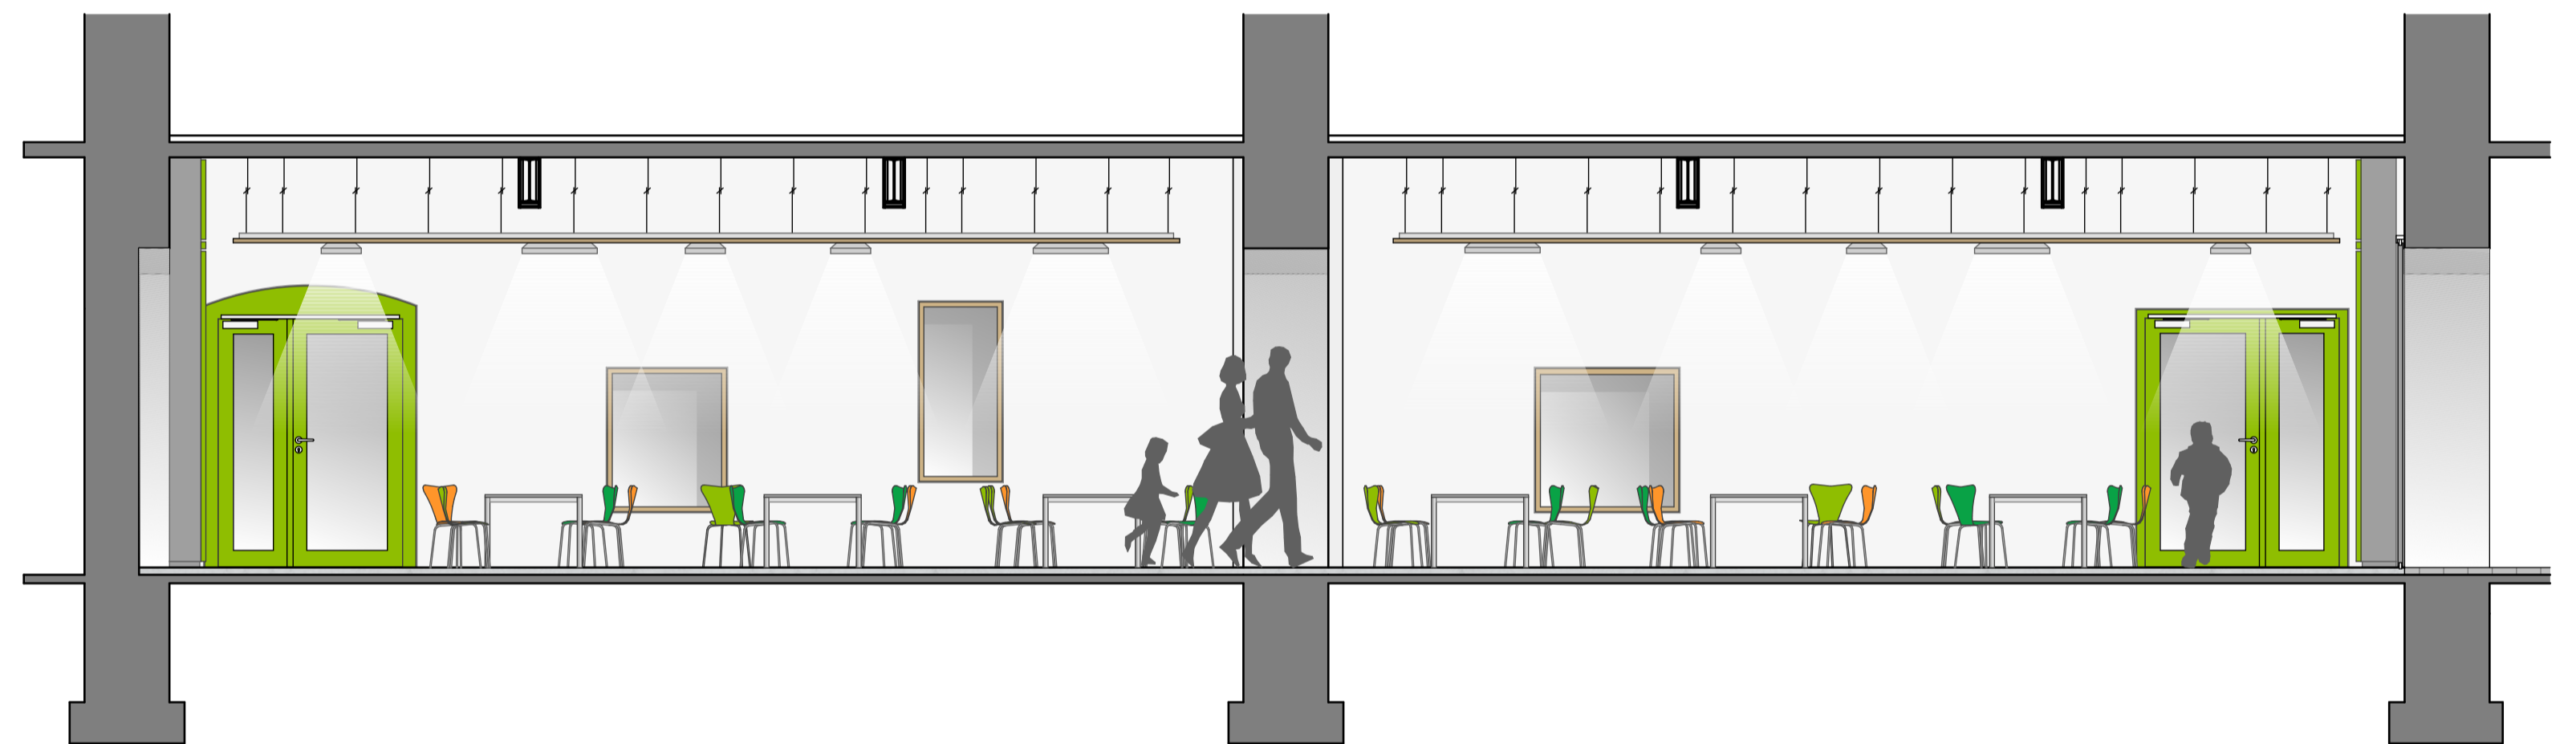

Friedrich-Ebert-Grundschule - Neubau einer Mensa

Stadt Heidelberg

Speisesaal vor der Baumaßnahme

beleuchtetes Sitzfenster im Gruppenraum

Schnitt durch Speisesaal Richtung Gruppenraum M 1:50

Grundriss neuer Speisesaal M 1:50

Schnitt durch Speisesaal Richtung Sandsteinwand M 1:50